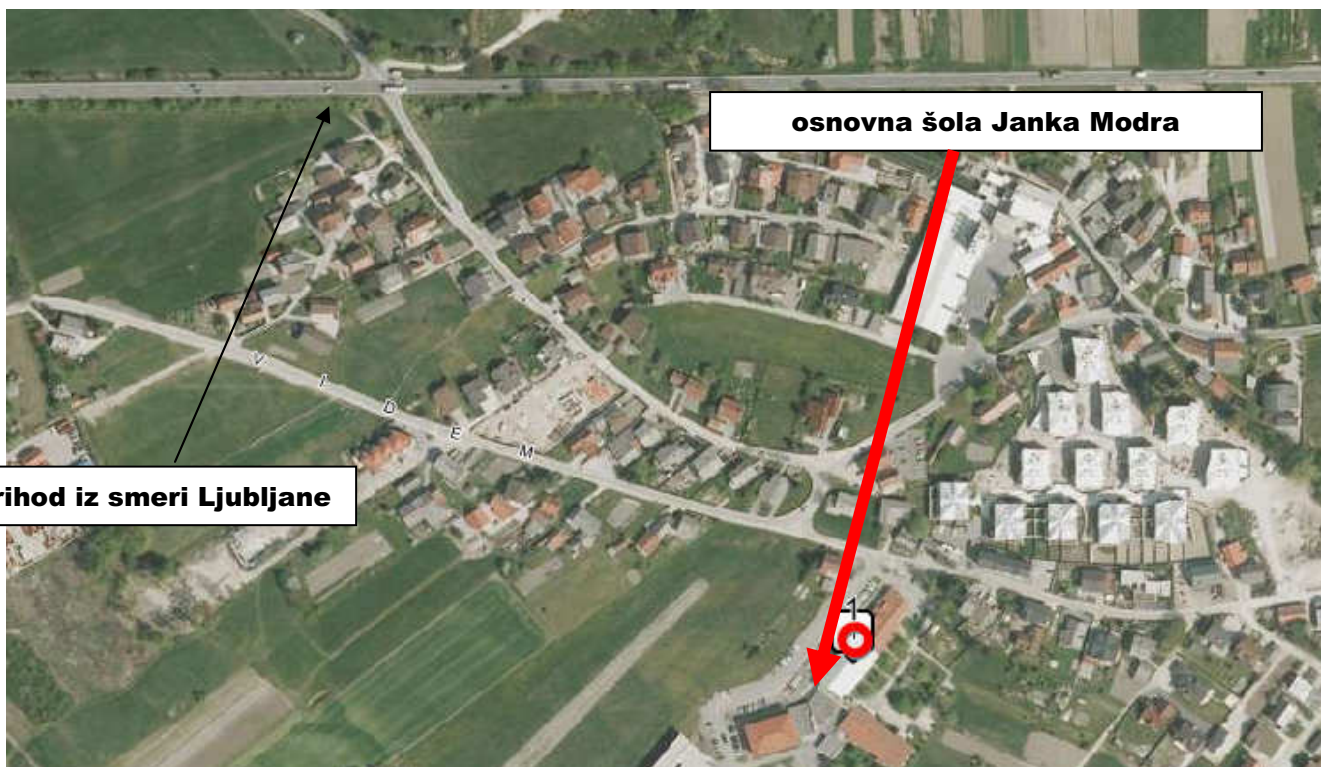

Prihod: iz avtoceste v Šentjakobu zavijete proti Litiji, po cca 2,5 km zavijete desni proti Vidmu, po cca 400 m zavijete desno in nato levo in pridete do šole

Stanje po 1. turnirju

Najboljši v skupnem seštevku

Mesto	Priimek in ime	skupaj
1	Markošek Bine	252
2	Perme Martin	237
3	Žlindra Aljaž	222
4	Dimnik Miha	212
5	Sever Gašper	202
6	Kampuš Vid	197
7	Glavač Leo	192
8	Vodičar Miha	187
9	Dolžan Mark	182
10	Kampuš Iva	177
11	Babarovič Fran	173
12	Kovačič Jakob	169
13	Golob Gal	166
14	Tavčar Gal	163
15	Starčič Martin	160
16	Repek Blaž	157
17	Halilovič Eldin	154
18	Perme Stanko	151
19	Auersperger Bandalo Neja	148
20	Kapla Maksimilijan	145
21	Ovcharenko Ian	142
22	Repek Žiga	140
23	Kališek Urban	138
24	Gorjup Filip	136
25	Perme Lojze	134
26	Bagatelj Juš	132
27	Pibernik Maruša	130
28	Kosel Lenart	128
29	Šoštarič Žan	126
30	Ovcharenko Eva	124

TOČKE PO ŠOLAH

Mesto	Šola	skupaj
1	Komenda-Moste	832
2	Janka Modra	819
3	Novo Jarše	672
4	Miška Kranjca	382
5	Toneta Čufarja	274
6	Trebnje	212
7	Brezovica	202
8	Riharda Jakopiča	192
9	Vič	187
10	Martina Krpana	173
11	Sostro	169
12	Hinka Smrekarja	166
13	Koseze	163
14	Rodica	145
15	Jakoba Aljaža Kranj	132
16	Mengeš	130
17	Radomlje	126

TOČKE PO KLUBIH

Mesto	KLUB	skupaj
1	ŠK Komenda	1399
2	Tajfun - ŠK Ljubljana	524
3	ŠS ŠD Dol pri Ljubljani	514
4	ŠD Domžale	397
5	ŠK Trebnje BMP	212
6	ŠD Vrhnika	202