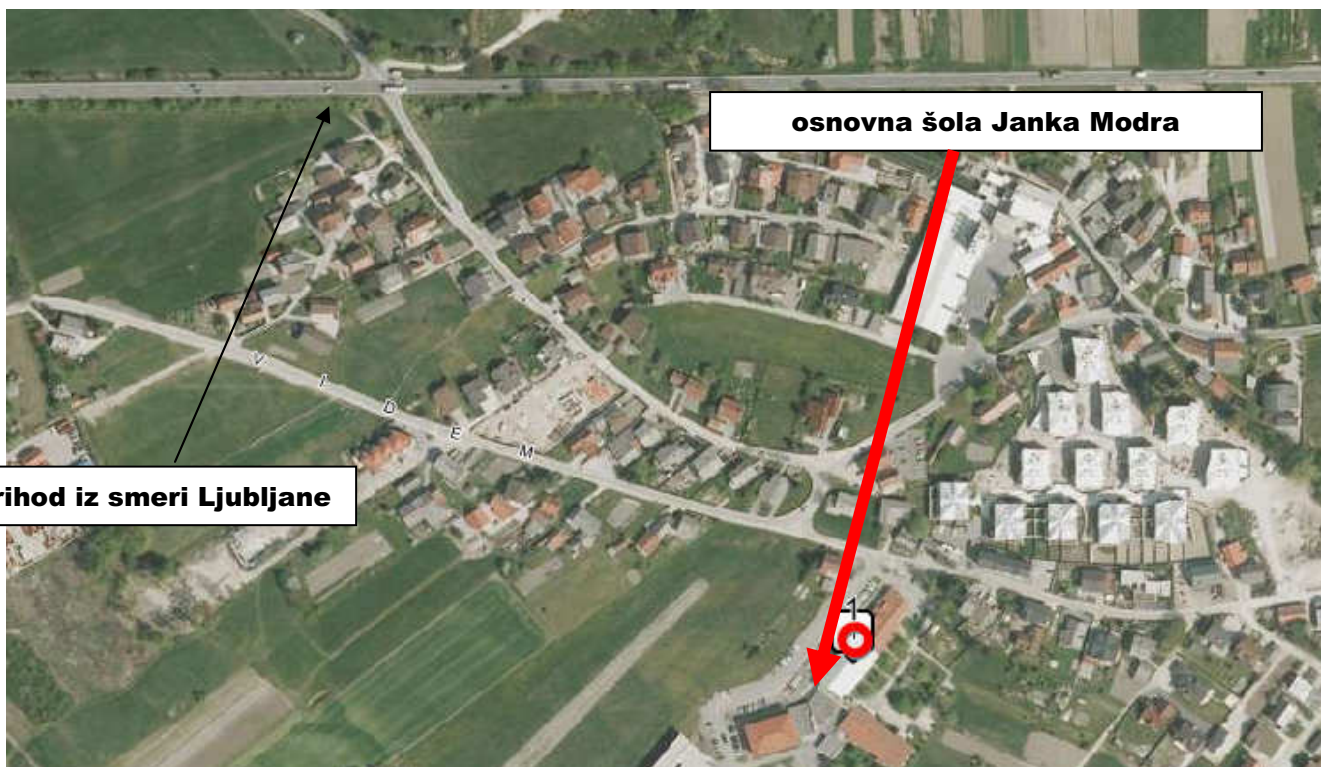

osnovna šola Janka Modra

Prihod iz smeri Ljubljane

Prihod: iz avtoceste v Šentjakobu zavijete proti Litiji, po cca 2,5 km na rondoju zavijete desno proti Vidmu, po cca 400 m zavijete desno in nato levo in pridete do šole

Najboljši v skupnem seštevku

Mesto	Priimek in ime	skupaj
1	Glavač Leo	1230
2	Mihič Adam	1149
3	Sever Gašper	1012
4	Hlebec Jure	984
5	Mihič Peter	980
6	Levstik Taja	941
7	Kovačič Jakob	938
8	Kampuš Iva	926
9	Kampuš Vid	805
10	Keber Aljoša	726
11	Veselič Maks	701
12	Kartashov Maksim	698
13	Krstič David	693
14	Perme Stanko	671
15	Praznik Nikolaj	643
16	Nizamov Yusuf	624
17	Babarovič Fran	622
18	Perme Lojze	563
19	Kartashov Nikita	548
20	Vidovič Patrik	465
21	Mladenovič Karl Zmaj	449
22	Kališek Urban	444
23	Auersperger Bandalo Neja	439
24	Beber Anja	434
25	Petrušič Luka	424
26	Timagina Sofia	409
27	Tomažin Košorok Tadej	364
28	Mijovski Lan	336
29	Gubina Alisa	325
30	Medved Miha	313

TOČKE PO ŠOLAH

Mesto	Šola	skupaj
1	Janka Modra	3054
2	Brezovica	2322
3	Primož Trubar Velike Lašče	2129
4	Riharda Jakopiča	1931
5	Nove Jarše	1685
6	Komenda-Moste	1502
7	Kolezija	1450
8	Janka Kersnika Brdo	1420
9	Milana Šuštaršiča	1386
10	Zbora odposlancev Kočevje	1351
11	dr Franceta Prešerna Ribnica	1271
12	Danile Kumar	1073
13	Sostro	938
14	Louisa Adamiča Grosuplje	924
15	Toneta Čufarja	829
16	Frana Albrehta	726
17	Martina Krpana	622
18	Anton Globočnik	579
19	Prule	515
20	Mengeš	409

TOČKE PO KLUBIH

Mesto	KLUB	skupaj
1	Janka Modra	3054
2	Brezovica	2322
3	Primož Trubar Velike Lašče	2129
4	Riharda Jakopiča	1931
5	Nove Jarše	1685
6	Komenda-Moste	1502
7	Kolezija	1450
8	Janka Kersnika Brdo	1420
9	Milana Šuštaršiča	1386
10	Zbora odposlancev Kočevje	1351
11	dr Franceta Prešerna Ribnica	1271

WWW.SAH-KOMENDA.COM