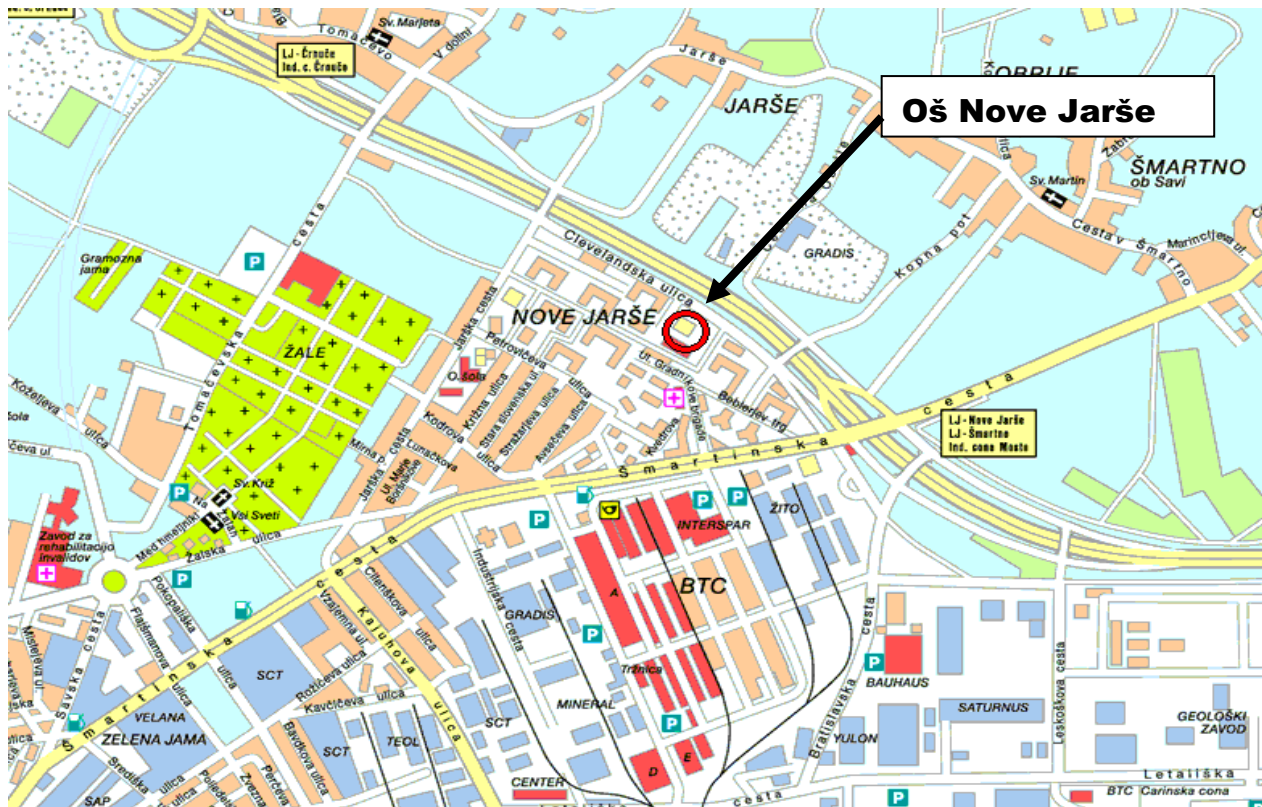

Prihod iz severne obvoznice v Ljubljani.

NAJBOLJŠI V SKUPNEM SEŠTEVKU

NAJBOLJŠE ŠOLE

Mesto	Priimek in ime	skupaj	Mesto	ŠOLA	skupaj
1	Perme Martin	1524	1	Nove Jarše	14905
2	Cimperman Teo	1376	2	Anton Globočnik	3459
3	Žličar Jure	1355	3	Komenda-Moste	3221
4	Halilovič Elma	1273	4	Toneta Čufarja	2521
5	Tavčar Jaka	1228	5	Poljane	2359
6	Marinč Primož	1217	6	Vič	1932
7	Filippovsky Nikita	1198	7	Mengeš	1864
8	Perme Stanko	1145	8	Begunje	1397
9	Lavrenčič Matic	1105	9	Danile Kumar	1343
10	Babarovič Fran	1084	10	Martina Krpana	1342
11	Bahlen Dogbatsey Etsey Taras	1078	11	Brezovica	1334
12	Istinič Orson	1019	12	Maksa Pečarja	1295
13	Belyaletdinov Leonard	987	13	Rodica	1219
14	Maček Inti	985	14	Vrhovci	1217
15	Žitnik Aleksander	979	15	Kolezija	1105
16	Lapanje Ajda	951	16	Ljubljana	987
17	Marn Evelina	912	17	Frana Albrehta	985
18	Širaj Svit	885	18	Koseze	981
19	Petrušič Luka	876	19	Bičevje	931
20	Kolšek Meta	871	20	Vodmat	790
21	Kosanovič Aleksander	852	21	Zadobrova	726
22	Đokić Pavle	790	22	Montessori	666
23	Vodnik Val	788	23	Gradec	665
24	Siladi Stipe	782	24	Miroslava Vilharja	529
25	Stanišič Aleksander	747	25	Škofljica	528
26	Paternoster Janez	726	26	Milana Šuštaršiča	490
27	Ivanec Janoš	669	27	Janka Modra	414
28	Olenik Čampa Rudi	666	28	Prule	401
29	Uštar Jure	665	29	Pohorskega odreda	379
30	Hočevar Tim	640	30	Franceta Prešerna Kranj	340
31	Petrušič Špela	630	31	Ig	280
32	Tisaj Tilen	581	32	Angela Besednjaka	258
33	Hočevar Nick	581	33	Šmartno pod Šmarno goro	239
34	Lavrinc Nik	544	34	Cvetke Golar	237
35	Kaluža Dominik	529	35	Medvode	166
36	Vidmar Jernej	528	36	Mokronog	157
37	Nešović Jovan	491	37	Ljubecna	142
38	Mihelič Vesna	489	38	Prežihov Voranc	136
			39	Spodnja Šiška	132
			40	Miška Kranjca	128
			41	Milana Majcna Šentjanž	122
			42	Artiče	112