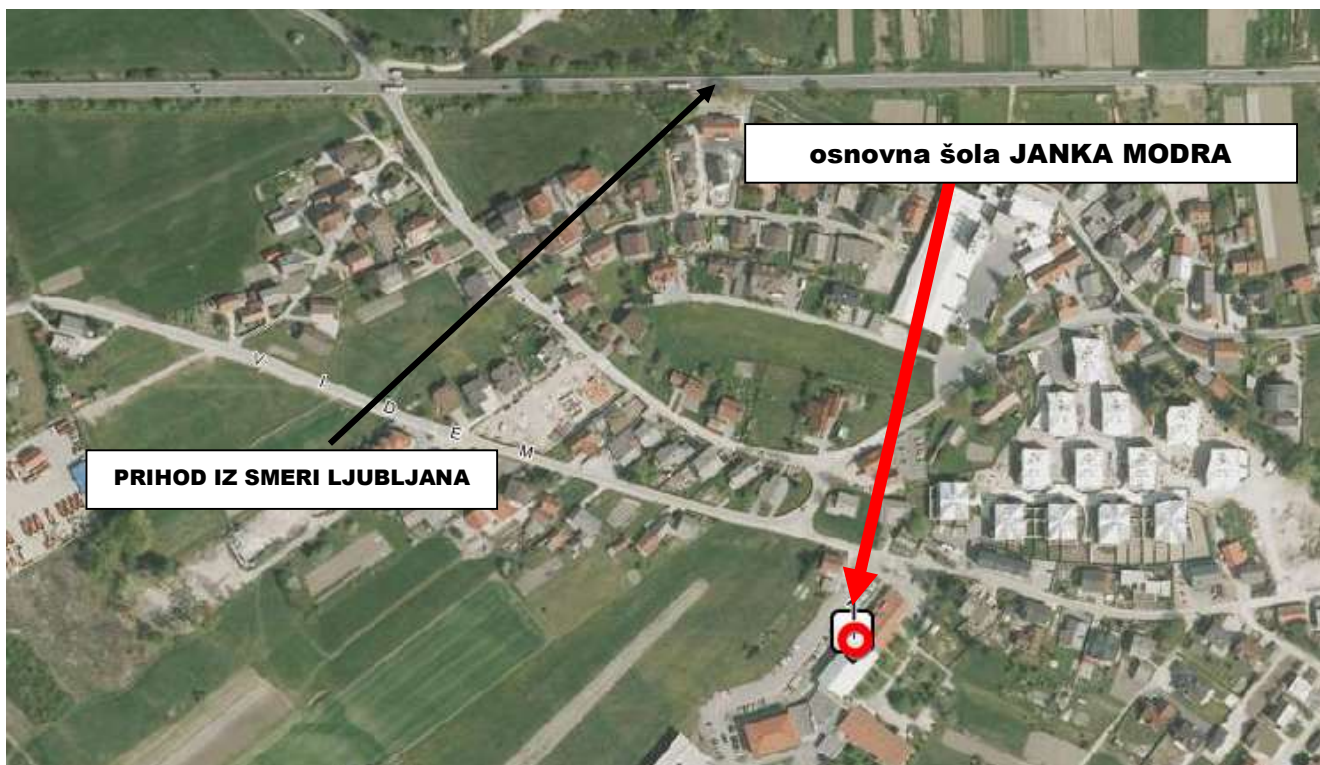

osnovna šola JANKA MODRA

PRIHOD IZ SMERI LJUBLJANA

Prihod: iz avtoceste v Šentjakobu zavijete proti Litiji, po cca 2,5 km na rondoju zavijete desno proti Vidmu, po cca 400 m zavijete desno in nato levo in pridete do šole

Stanje v šolskem letu 2024/2025

Najboljši v skupnem seštevku

Mesto	Priimek in ime	skupaj
1	Kampuš Iva	1140
2	Levačič Matic	1125
3	Verbič Jan	1040
4	Japič Izak	984
5	Cvjetičanin Boljka Svit	913
6	Kampuš Vid	874
7	Tomšič Kris	873
8	Levačič Maks	853
9	Hribar Izak	852
10	Kartashov Nikita	848
11	Perme Lojze	806
12	Kamenšek Tristan	793
13	Gasparič Rok	619
14	Tomažin Košorok Tadej	616
15	Zuiev Lev	581
16	Žiher Peter	561
17	Sever Florjan	500
18	Babarović Fran	449
19	Ušaj Benjamin	429
20	Grčar Sebastjan	426
21	Gasparič Jan	420
22	Vodičar Miha	346
23	Klopčič Jan	317
24	Auersperger Bandalo Neja	305
25	Škafer Leon	291
26	Kosmač Maks	284
27	Kovačič Jakob	252
28	Izlakar Filip	197
29	Alyushkin Stepan	182
30	Malnar Patrick Jakob	173
31	Mazi Petrič Tisa	173
32	Češko Rok	163
33	Malnar Leon Robert	160
34	Repek Blaž	157
35	Selan Karunatilake Liam	157
36	Mazi Petrič Tjob	154
37	Kragelj Rok	151
38	Jakob Quentin	148
39	Mazarei Olmo	148
40	Posavac Jan	145
41	Savič Tadej	145

TOČKE PO ŠOLAH

Mesto	Šola	skupaj
1	Janka Modra	4488
2	Milana Šuštaršiča	3783
3	Mirana Jarca	1978
4	Nove Jarše	1543
5	Gradec	1181
6	Danile Kumar	1070
7	Šmartno v Tuhinjski dolini	852
8	Komenda-Moste	806
9	Trnovo	793
10	Vič	772
11	Kašelj	715
12	Prule	616
13	Božidarja Jakca	581
14	Brezovica	500
15	Martina Krpana	449
16	Anton Globočnik	429
17	Škofljica	426
18	Boštanj	333
19	11. maja Grahovo	327
20	Ketteja in Murna	317
21	Sostro	252
22	Angleška šola	182
23	MPT Velenje	163
24	Pivka	151
25	Mednarodna šola Ljubljana	148
26	Naklo	140
27	Mokronog	138
28	Presejje pri Radomljah	138
29	Miroslava Vilharja	132

TOČKE PO KLUBIH

Mesto	KLUB	skupaj
1	TAJFUN - ŠK Ljubljana	7701
2	ŠK Komenda	2715
3	ŠK Dol pri Ljubljani	2618
4	ŠD Domžale	984
5	ŠK Postojna	885
6	ŠD Vrhnika	500
7	ŠK Kostak Krško	333
8	Društvo Tomo zupan	140
9	ŠK Trebnje BMP	138

WWW.SAH-KOMENDA.COM