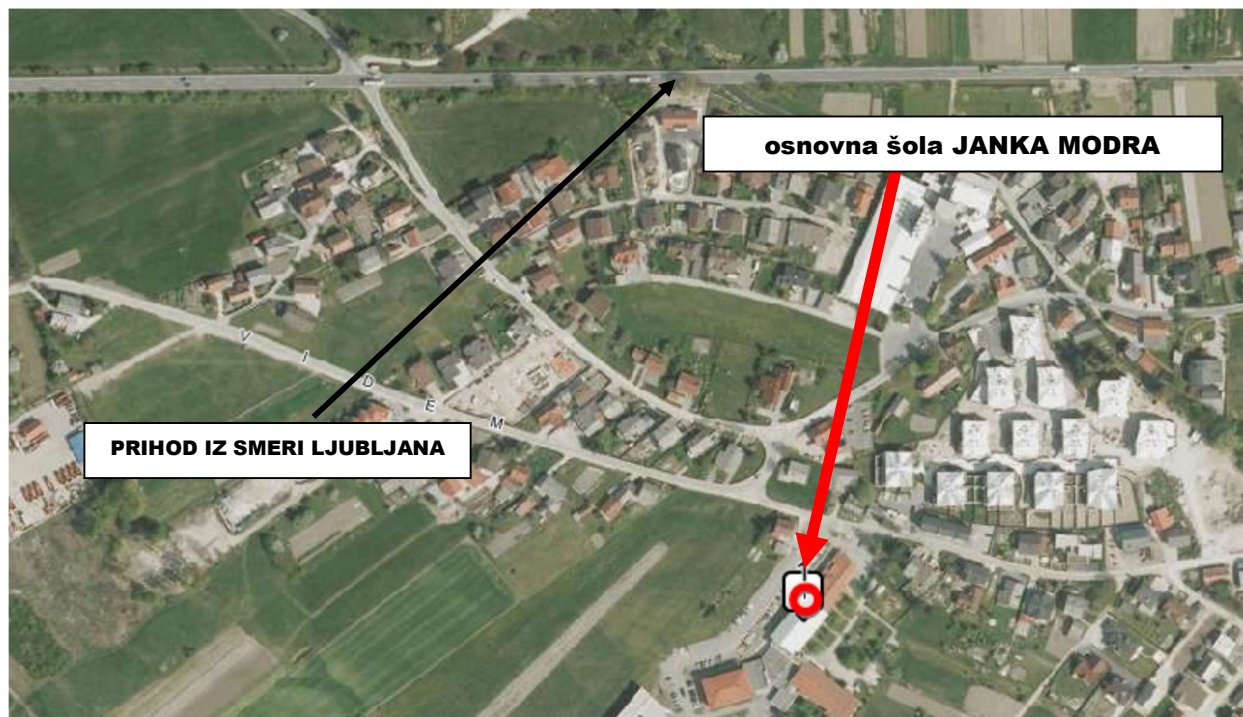

Prihod: iz avtoceste v Šentjakobu zavijete proti Litiji, po cca 2,5 km na rondoju zavijete desno proti Vidmu, po cca 400 m zavijete desno in nato levo in pridete do šole

Stanje v šolskem letu 2025/2026

Najboljši v skupnem seštevku

Mesto	Priimek in ime	skupaj
1	Kartashov Nikita	1719
2	Tomšič Kris	1469
3	Hribar Izak	1382
4	Musil Mark	1369
5	Kampuš Vid	1252
6	Kamenšek Tristan	878
7	Hutter Jerca	873
8	Japič Izak	808
9	Gasparič Rok	664
10	Gasparič Jan	659
11	Auersperger Bandalo Neja	557
12	Ian Lukas	555
13	Mavrel Marija Dominika	546
14	Žiher Peter	488
15	Vratanar Patrik	480
16	Kolman Maj	471
17	Vratanar Dominik	454
18	Mazi Petrič Tisa	409
19	Praprotnik Šimunič Izak	394
20	Sever Florjan	394
21	Piletič Hubert	379
22	Diakov Oleksii	375
23	Soika Roman	364
24	Pate Mark	347
25	Okorn Vita	346
26	Pate Erik	326
27	Tomšič Lars	323
28	Verbič Jan	237
29	Piletič Lenart	197
30	Martin Lazar	187
31	Klanjšek Matic	182
32	Klopčič Jan	182
33	Ebert Patrik	177
34	Prelog Rafael	173
35	Rihar Jon	173
36	Rihar Julija	169
37	Sterle Urban	169
38	Bašič Rok	166
39	Gavranič Filip	166
40	Hauptan Ven	166
41	Bursač Latinović Kosta	163

TOČKE PO ŠOLAH

Mesto	Šola	skupaj
1	Janka Modra	5100
2	Milana Šuštaršiča	3748
3	Nove Jarše	1685
4	Šmartno v Tuhinju	1382
5	Vide Pregarc	1369
6	Trnovo	1242
7	Poljane	1217
8	Grahovo	964
9	Naklo	873
10	Gradec	808
11	Škofljica	673
12	Oskar Kovačič	576
13	Brezovica	560
14	Vič	505
15	Šentvid	394
16	Mednarodna šola Ljubljana	375
17	Cvetke Golar	346
18	Stična	323
19	Ketteja in Murna	182
20	Prule	166
21	Preserje pri Radomljah	142

TOČKE PO KLUBIH

Mesto	Šola	skupaj
1	TAJFUN - ŠK Ljubljana	7278
2	ŠK Dol pri Ljubljani	1809
3	Društvo Tomo Zupan	1613
4	ŠK Komenda	1564
5	ŠD Domžale	1183
6	ŠD Vrhnika	949
7	ŠK Postojna	409