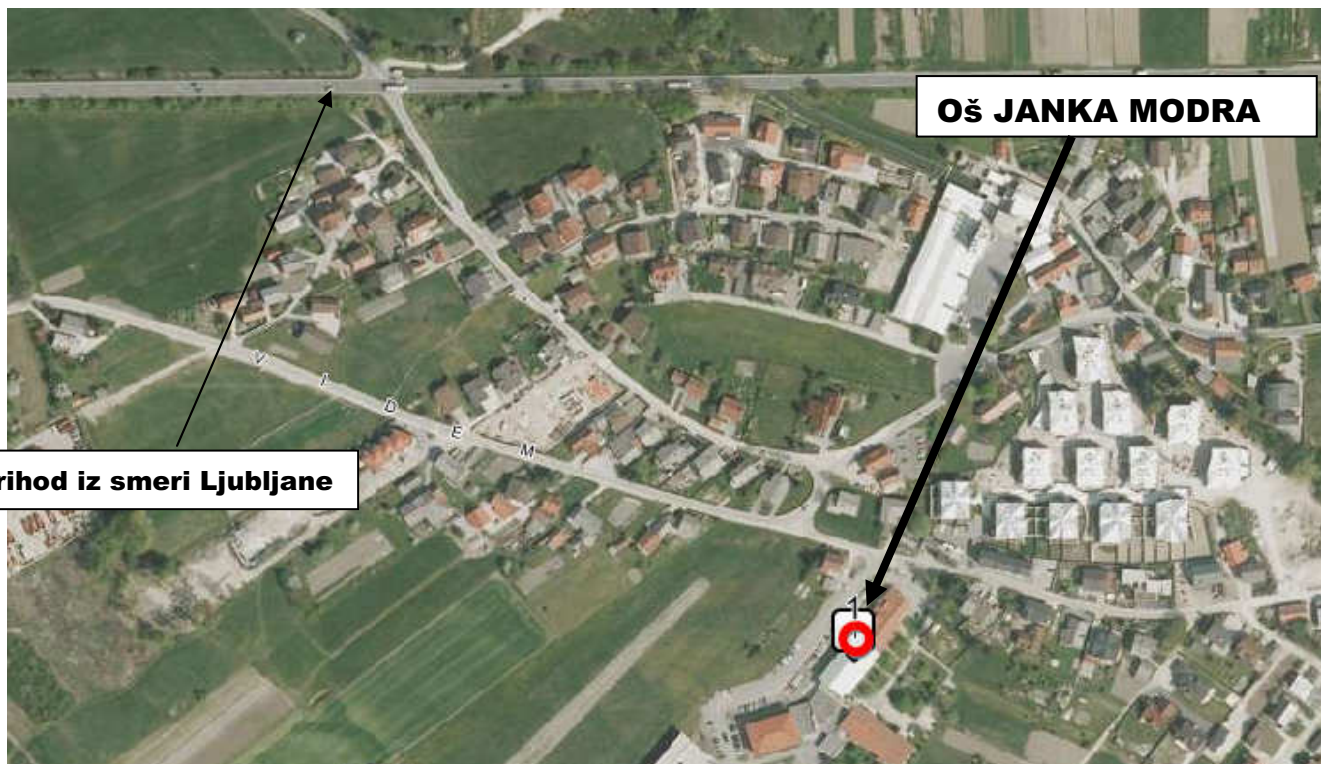

OŠ JANKA MODRA

Prihod iz smeri Ljubljane

Prihod: iz avtoceste v Šentjakobu zavijete proti Litiji, po cca 2,5 km na rondoju zavijete desno proti Vidmu, po cca 400 m zavijete desno in nato levo in pridete do šole

NAJBOLJŠI V SKUPNEM SEŠTEVKU

NAJBOLJŠE ŠOLE

Mesto	Priimek in ime	skupaj	Mesto	ŠOLA	skupaj
1	Glavač Leo	1749	1	Janka Modra	5576
2	Sever Gašper	1489	2	Brezovica	3490
3	Kampuš Iva	1411	3	Primož Trubar Velike Lašče	3235
4	Mihič Adam	1371	4	Komenda-Moste	3213
5	Kovačič Jakob	1347	5	Zbora odposlancev Kočevje	2737
6	Levstik Taja	1261	6	Riharda Jakopiča	2672
7	Mihič Peter	1224	7	Janka Kersnika Brdo	2479
8	Hlebec Jure	1223	8	Kolezija	2121
9	Perme Stanko	1197	9	Milana Šuštaršiča	2089
10	Kampuš Vid	1182	10	Nove Jarše	2028
11	Kartashov Nikita	1003	11	dr Franceta Prešerna Ribnica	1818
12	Perme Lojze	1003	12	Sostro	1732
13	Keber Aljoša	978	13	Louisa Adamiča Grosuplje	1701
14	Kartashov Maksim	946	14	Frana Albrehta	1190
15	Krstič David	875	15	Danile Kumar	1073
16	Tomažin Košorok Tadej	809	16	Toneta Čufarja	977
17	Praznik Nikolaj	797	17	Prule	960
18	Medved Miha	788	18	Trnovo	905
19	Babarovič Fran	785	19	Gradec	864
20	Auersperger Bandalo Neja	736	20	Martina Krpana	785
21	Veselič Maks	701	21	Vič	609
22	Petrušič Luka	646	22	Anton Globočnik	579
23	Nizamov Yusuf	624	23	Dragomelj	532
24	Kališek Urban	592	24	Mengeš	409
25	Povirk Juš	520	25	Ljubljana	325
26	Čož Jure	508	26	Boštanj	324
27	Borondič Alex	498	27	Miroslava Vilharja	286
28	Repek Blaž	485	28	Rodica	281
29	Babič Stanek David	480	29	Sodražica	266
30	Vidovič Patrik	465	30	Ketteja in Murna	250
31	Izlakar Filip	457	31	Montessori	237
32	Mladenovič Karl Zmaj	449	32	Jakoba Aljaža Kranj	212
33	Beber Anja	434	33	Zagradec	202
34	Repek Žiga	410	34	Anton Martin Slomšek Vrhnika	197
35	Timagina Sofia	409	35	Angela Besednjaka	187
36	Gobec Žan	387	36	Vodice	182
37	Krstič Branko	379	37	Pivka	173
38	Premerl Jan	360	38	dr. Franceta Prešerna	154
			39	Šentvid	124
			40	Božidarja Jakca	118
			41	Dr. Ivana Prijatelja	118
			42	Toneta Šraja Aljoše	113